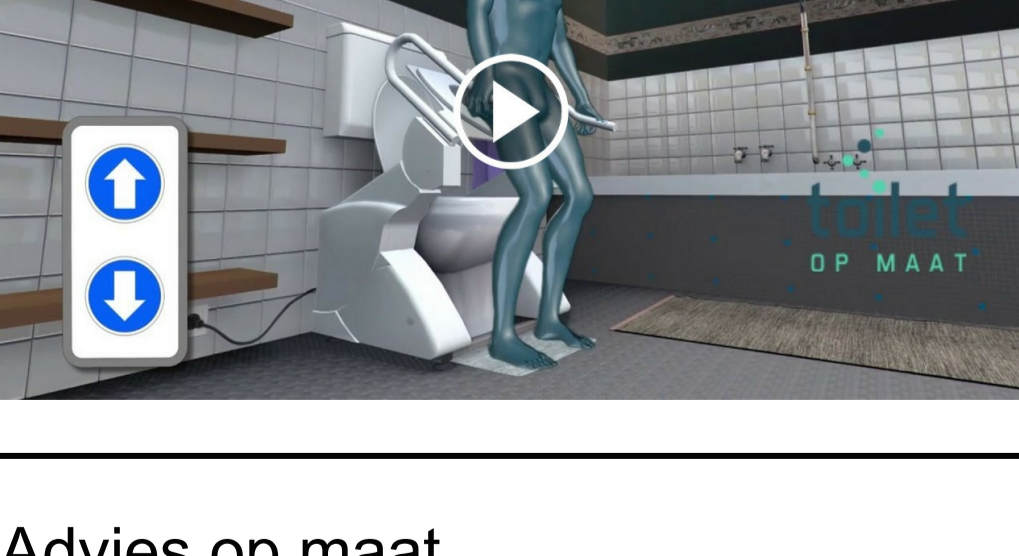

Advies op maat

Door onze jarenlange ervaring met toiletoplossingen en met de doelgroep zijn wij in staat u een passend advies te geven. Wij geven zelfs garantie op ons advies !

Share

Toilet Op Maat (TOM)
T: 085-1301959
E: info@toilettopmaat.nl