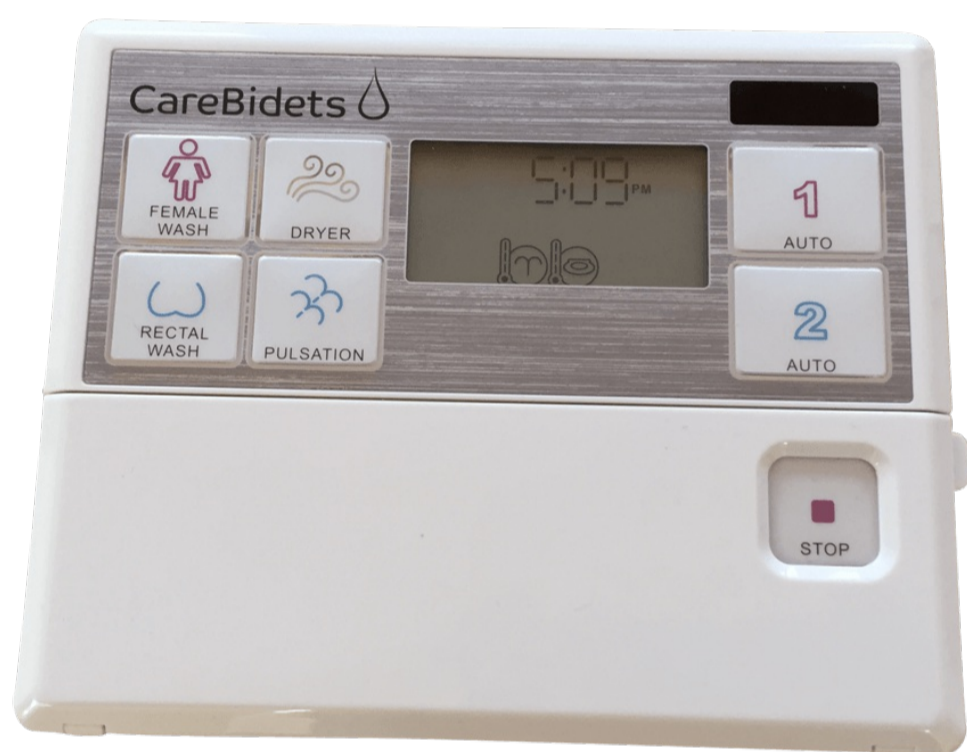

Toilet Op Maat (TOM) is er in gespecialiseerd om in iedere probleemsituatie een toiletoplossing te bieden. Zowel voor ouderen als mensen met een beperking.

[Lees meer ...](#)

Supportbeurs 2018

Toilet Op Maat is aanwezig op de Supportbeurs 2018. We laten u bestaande oplossingen zien, maar we hebben ook noviteiten. De Supportbeurs is van 30 mei t/m 2 juni in de Jaarbeurs te Utrecht en toegangskarten kunt u gratis aanvragen via onderstaande link.

U vindt ons in hal 8 stand B085.

[Lees meer...](#)

TOM CareBidet+

De TOM CareBidet+ is dé spoel/föhn voor ouderen en mensen met een beperking. De TOM is ontwikkeld in samenwerking met ergotherapeuten en heeft de eigenschappen die voor onze doelgroep noodzakelijk zijn.

De afstandsbediening heeft grote, makkelijk te bedienen knoppen. Na plaatsing geven we uitleg over de TOM en stellen we gezamenlijk de voorkeuze 1 en 2 in. Voorkeuze 1 is de vaginale reiniging en voorkeuze 2 de anale reiniging. De hardheid van de straal en de lengte van de föhnduur kan afzonderlijk ingesteld worden. De instellingen blijven altijd behouden.